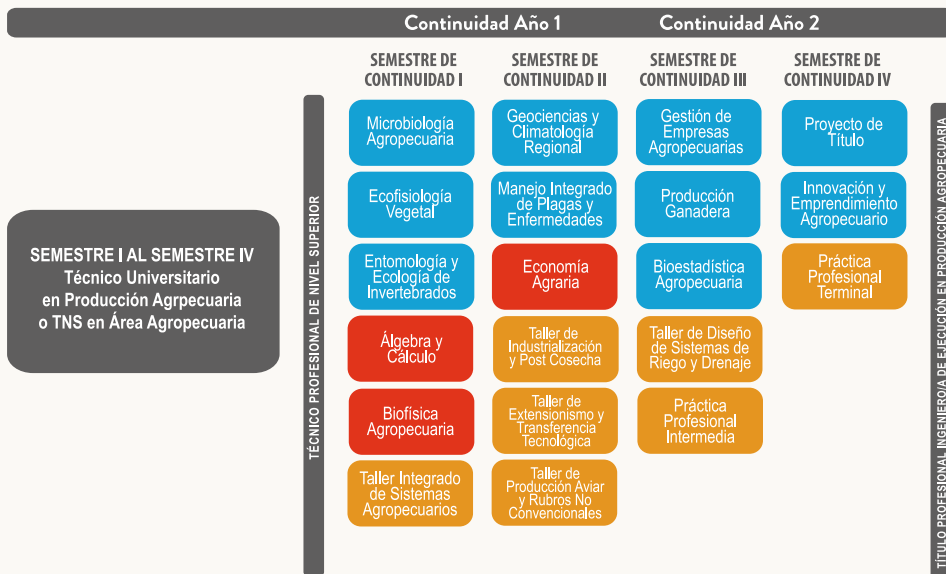

Hasta 12 noviembre 2021

Universidad ACREDITADA
en todas las Áreas

Gestión Institucional - Docencia de Pregrado - Docencia de Postgrado
Investigación - Vinculación con el Medio

campuspatagonia@uach.cl

patagonia.uach.cl

[campuspatagonia](https://www.facebook.com/campuspatagonia)

Ingeniería de Ejecución en Producción Agropecuaria

Campus Patagonia

Universidad Austral de Chile

Conocimiento y Naturaleza

PROGRAMA DE CONTINUIDAD DE ESTUDIOS PROFESIONALES PARA TÉCNICOS UNIVERSITARIOS O DE NIVEL SUPERIOR EN ÁREA AGROPECUARIA

■ Área de Formación de la Especialidad ■ Área de Formación General ■ Área de Formación Vinculante